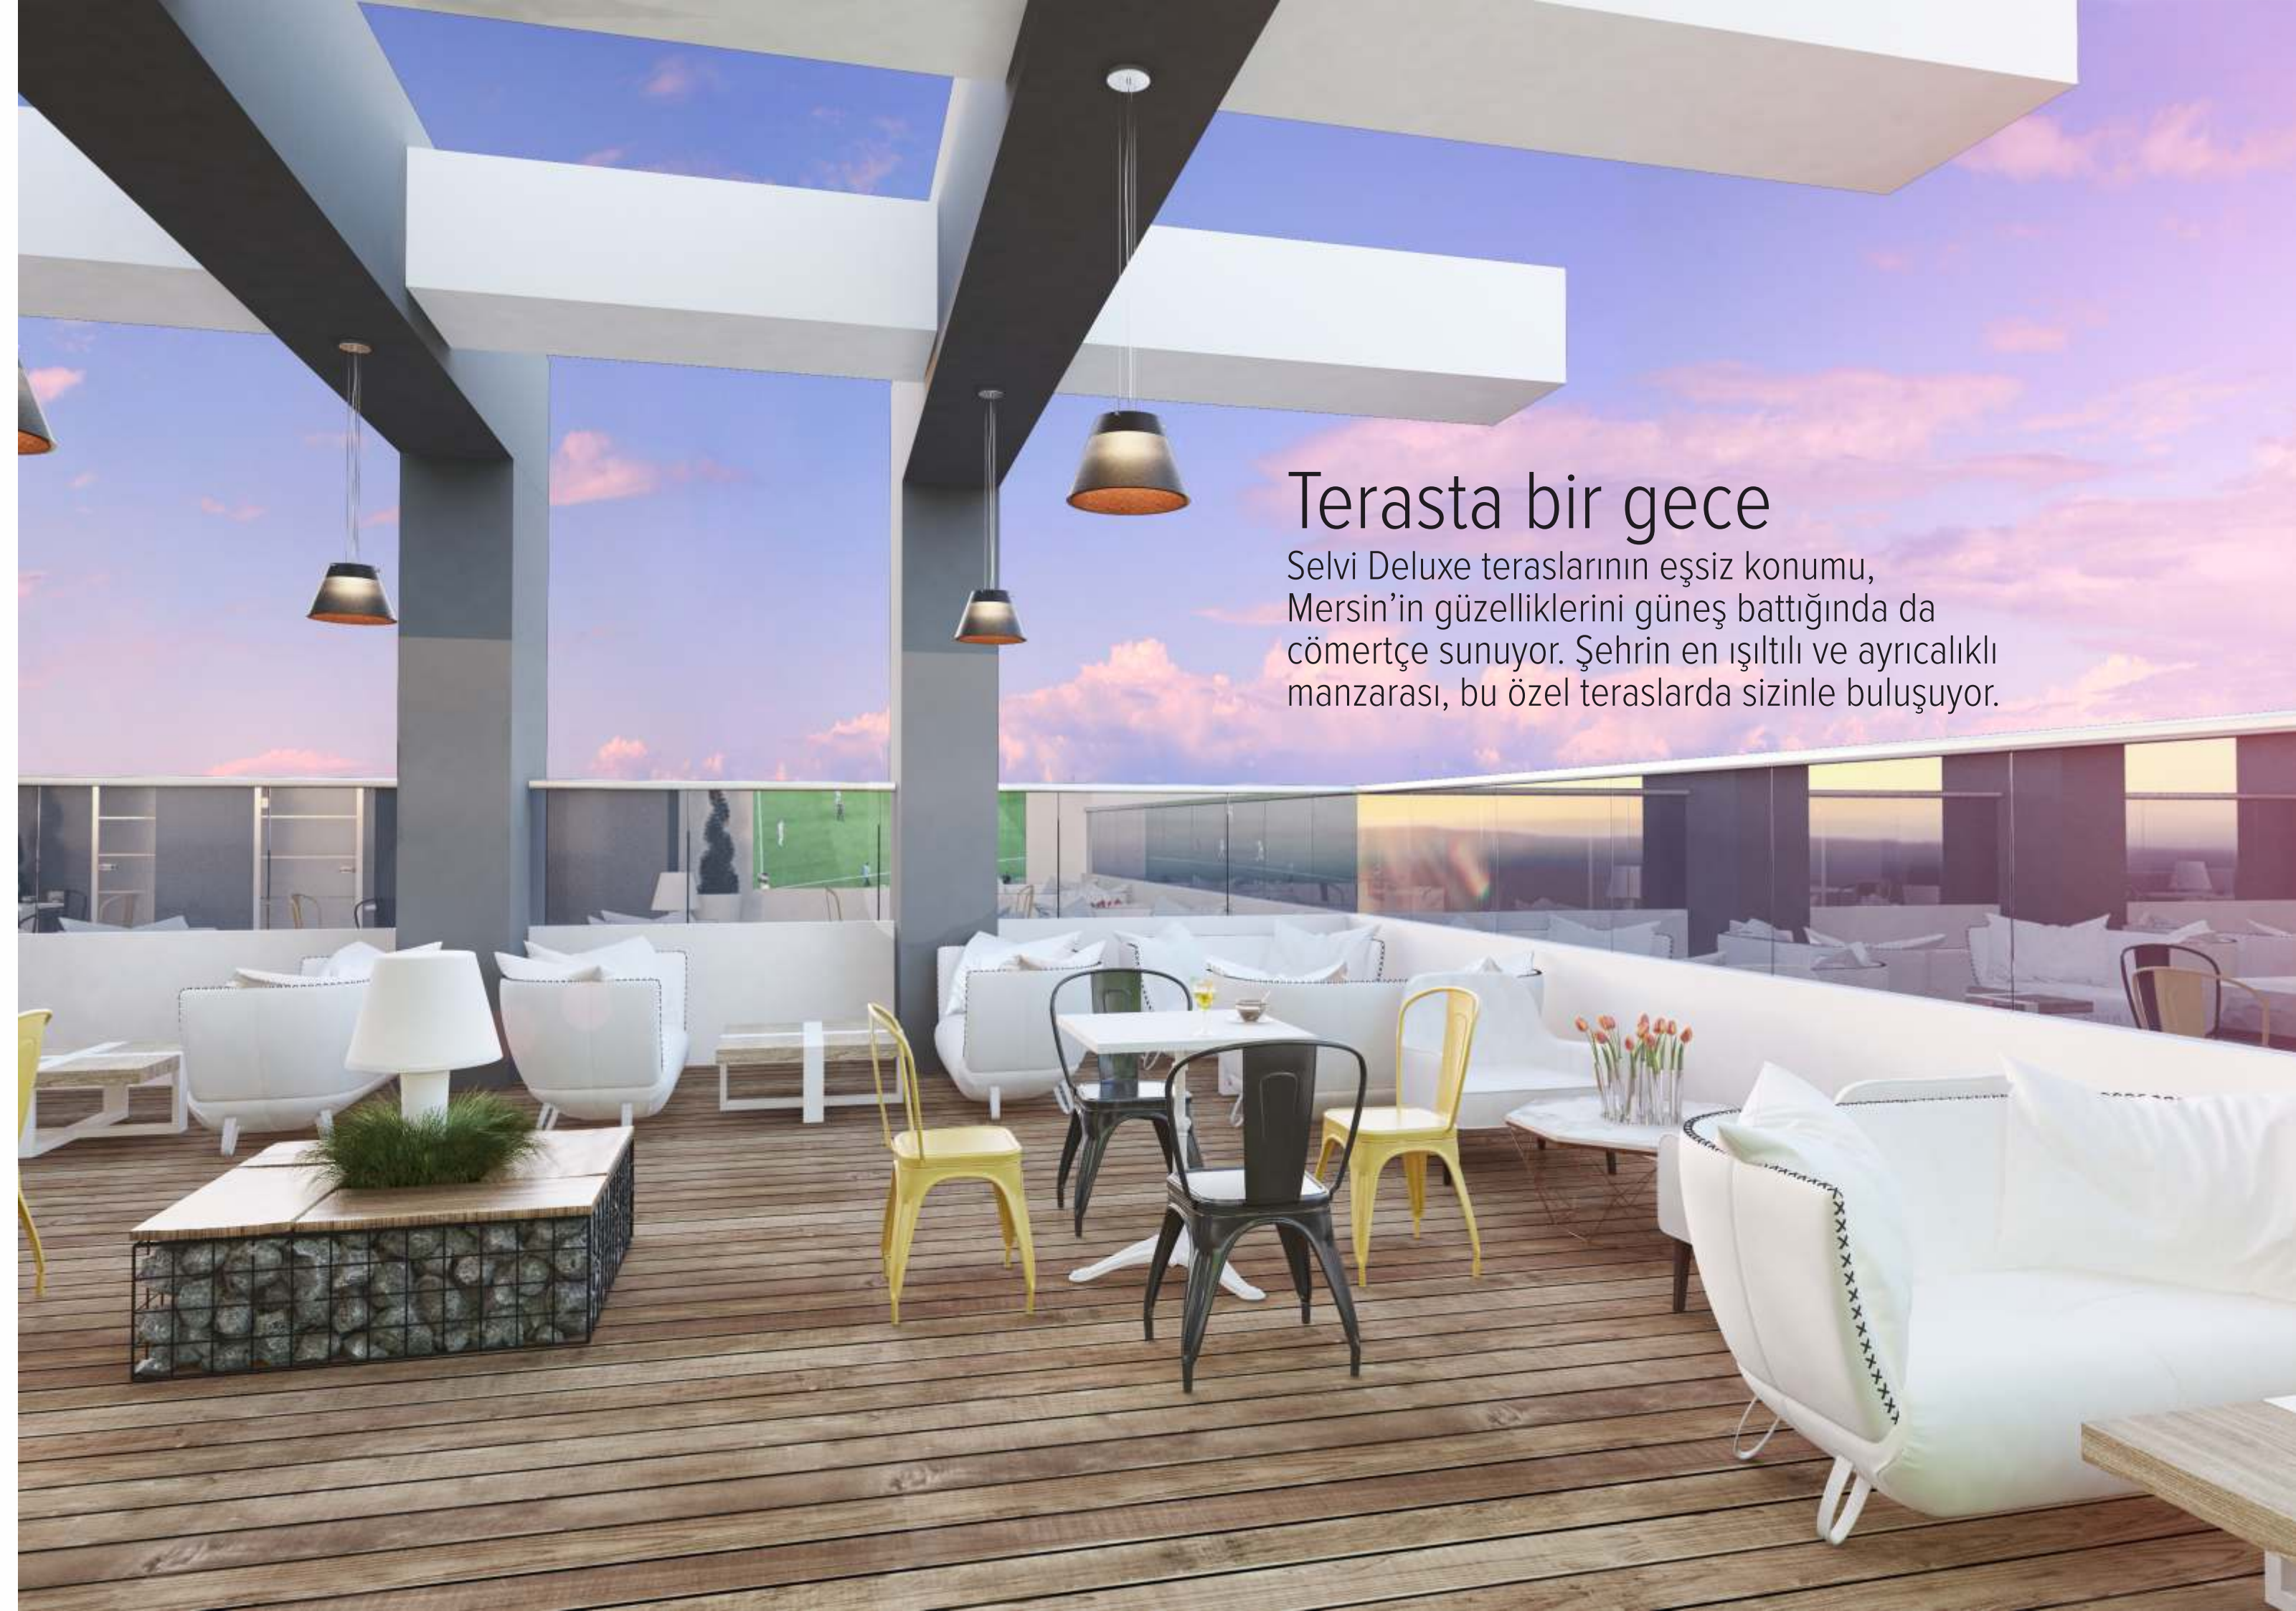

21 ROOFTOP

Mersin'in eşsiz deniz manzarasında ayrıcalıkların bir arada olduğu sevdiklerinizle hoş dakikalar geçirebileceğiniz eşsiz bir proje Selvi Deluxe...

Özel Restorant ve Cafe konsepti , harika dağ ve deniz manzarasıyla bezeli bir yaşam sizi bekliyor. Tatile duyduğunuz özlem artık son bulacak...

Terasta bir gece

Selvi Deluxe teraslarının eşsiz konumu, Mersin'in güzelliklerini güneş battığında da cömertçe sunuyor. Şehrin en ışıltılı ve ayrıcalıklı manzarası, bu özel teraslarda sizinle buluşuyor.